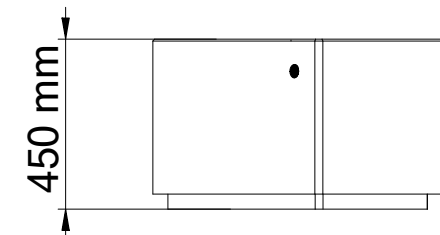

BITUMA

Pflanzkübel Modell 268-U

Tel.: +49 (0) 39993 76526

Fax: +49 (0) 39993 76527

E-Mail: info@bituma.de

Web: www.bituma.de

Gewicht : 440 kg
Volumen: 260 L