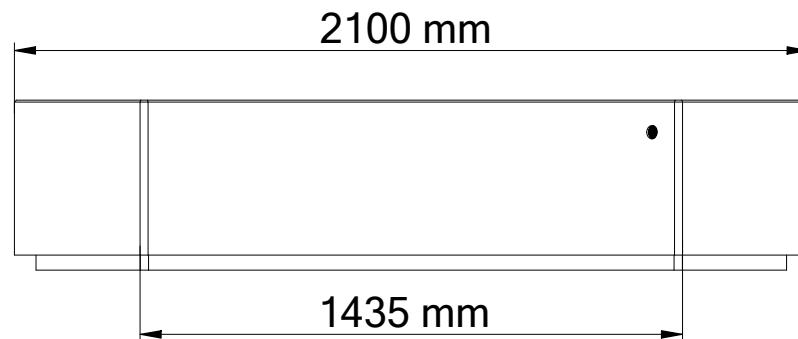

BITUMA

Pflanzkübel Modell 268-U

Tel.: +49 (0) 39993 76526

Fax: +49 (0) 39993 76527

E-Mail: info@bituma.de

Web: www.bituma.de

Gewicht : 440 kg
Volumen: 260 L