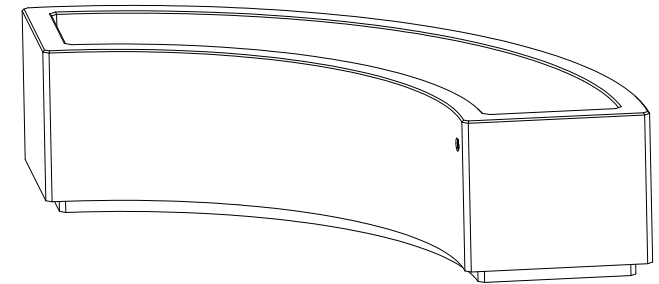

BITUMA

Pflanzkübel Modell 268-U

Tel.: +49 (0) 39993 76526

Fax: +49 (0) 39993 76527

E-Mail: info@bituma.de

Web: www.bituma.de

Gewicht : 440 kg
Volumen: 260 L