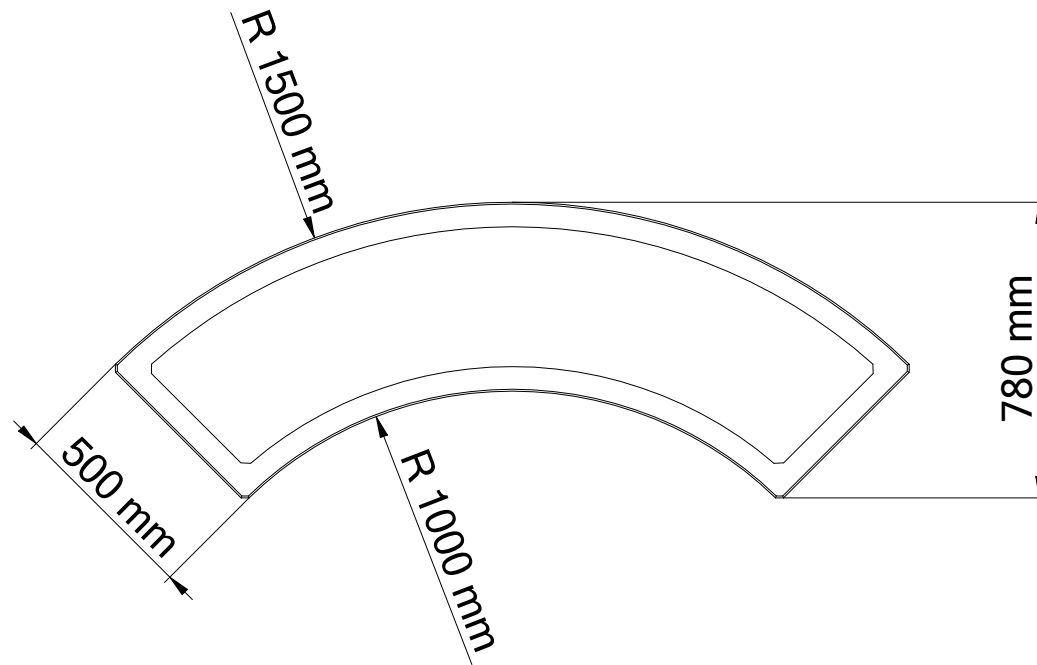

BITUMA

Pflanzkübel Modell 268-U

Tel.: +49 (0) 39993 76526

Fax: +49 (0) 39993 76527

E-Mail: info@bituma.de

Web: www.bituma.de

Gewicht : 440 kg
Volumen: 260 L