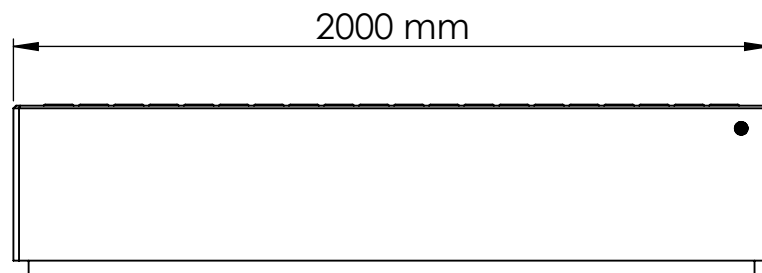

BITUMA

Modulare Betonbank Modell 268-I

Tel.: +49 (0) 39993 76526
Fax: +49 (0) 39993 76527
E-Mail: info@bituma.de
Web: www.bituma.de

Gewicht : 595 kg