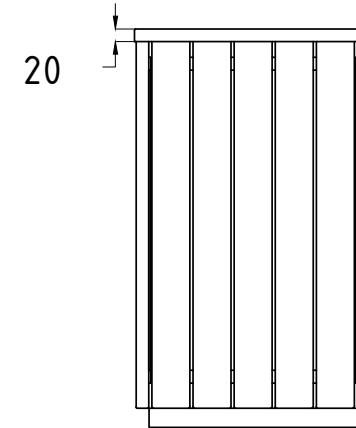

BITUMA

Pflanzkübel Modell 294

Tel.: +49 (0) 39993 76526

Fax: +49 (0) 39993 76527

E-Mail: info@bituma.de

Web: www.bituma.de

Gewicht (RESYSTA®): 78 kg

Gewicht (KIEFER): 47 kg