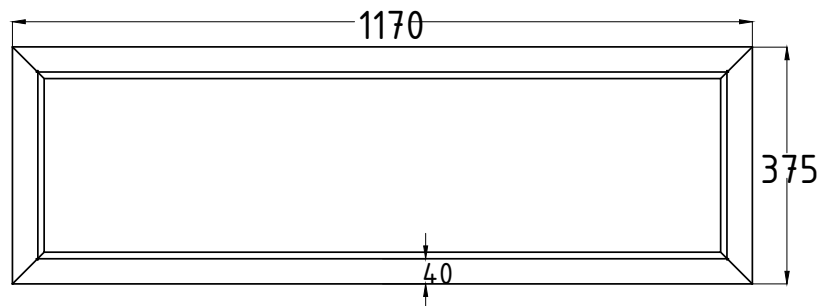

BITUMA

Pflanzkübel Modell 294

Tel.: +49 (0) 39993 76526

Fax: +49 (0) 39993 76527

E-Mail: info@bituma.de

Web: www.bituma.de

Gewicht (RESYSTA®): 78 kg

Gewicht (KIEFER): 47 kg