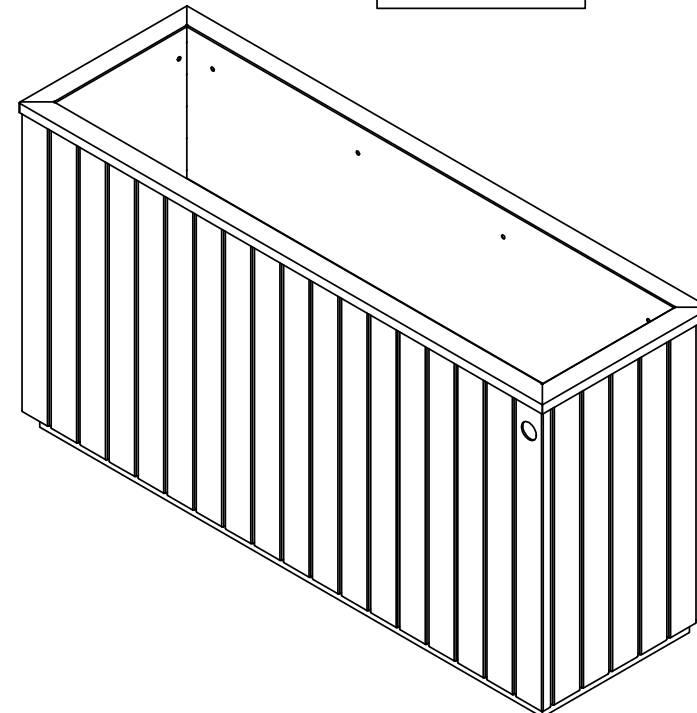

BITUMA

Pflanzkübel Modell 294

Tel.: +49 (0) 39993 76526

Fax: +49 (0) 39993 76527

E-Mail: info@bituma.de

Web: www.bituma.de

Gewicht (RESYSTA®): 78 kg

Gewicht (KIEFER): 47 kg