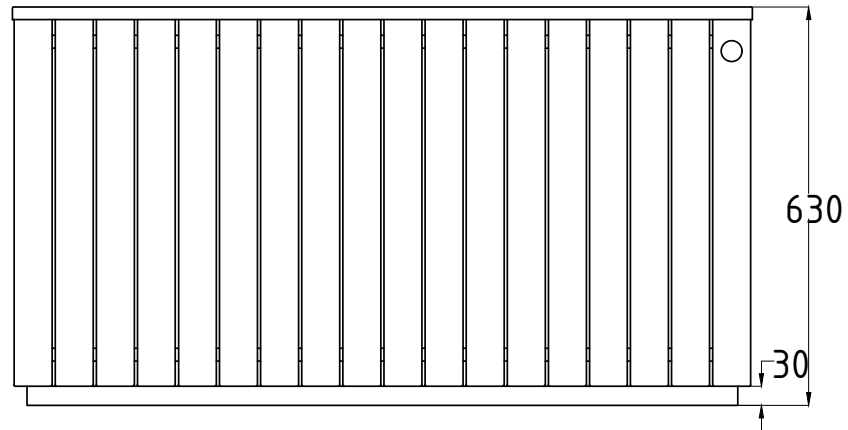

BITUMA

Pflanzkübel Modell 294

Tel.: +49 (0) 39993 76526

Fax: +49 (0) 39993 76527

E-Mail: info@bituma.de

Web: www.bituma.de

Gewicht (RESYSTA®): 78 kg

Gewicht (KIEFER): 47 kg