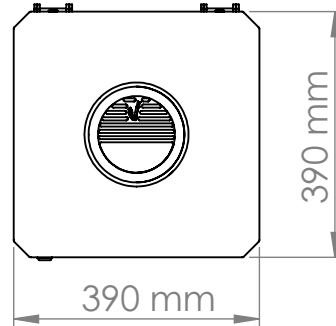

## Abfallbehälter №172

Tel.: +49 (0) 39993 76526  
Fax: +49 (0) 39993 76527  
E-Mail: [info@bituma.de](mailto:info@bituma.de)  
Web: [www.bituma.de](http://www.bituma.de)

Betongewicht