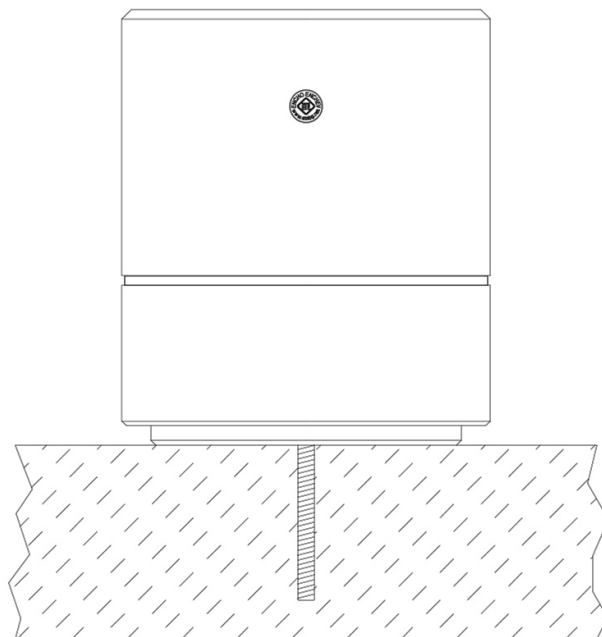

BITUMA

Poller
№269

Tel.: +49 (0) 39993 76526
Fax: +49 (0) 39993 76527
E-Mail: info@bituma.de
Web: www.bituma.de

Verankerung im Bürgersteig /auf Anfrage/