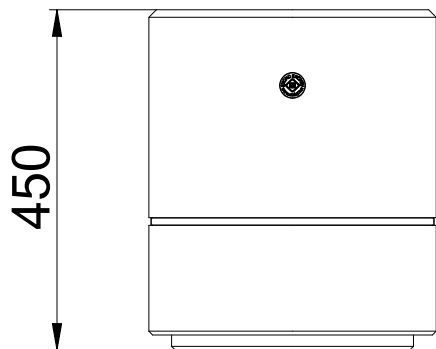

## Poller №269

Tel.: +49 (0) 39993 76526  
Fax: +49 (0) 39993 76527  
E-Mail: [info@bituma.de](mailto:info@bituma.de)  
Web: [www.bituma.de](http://www.bituma.de)

Gewicht : 120 kg