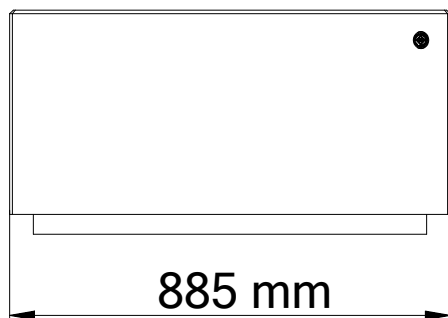

## Modulare Betonbank Modell 268-R

Tel.: +49 (0) 39993 76526  
Fax: +49 (0) 39993 76527  
E-Mail: [info@bituma.de](mailto:info@bituma.de)  
Web: [www.bituma.de](http://www.bituma.de)

Gewicht : 255 kg