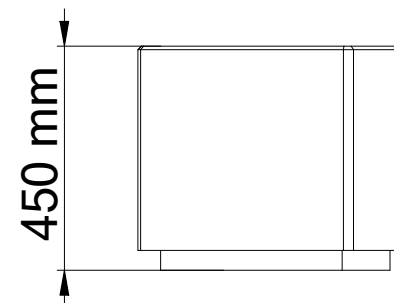

## Modulare Betonbank Modell 268-R

Tel.: +49 (0) 39993 76526  
Fax: +49 (0) 39993 76527  
E-Mail: [info@bituma.de](mailto:info@bituma.de)  
Web: [www.bituma.de](http://www.bituma.de)

Gewicht : 255 kg