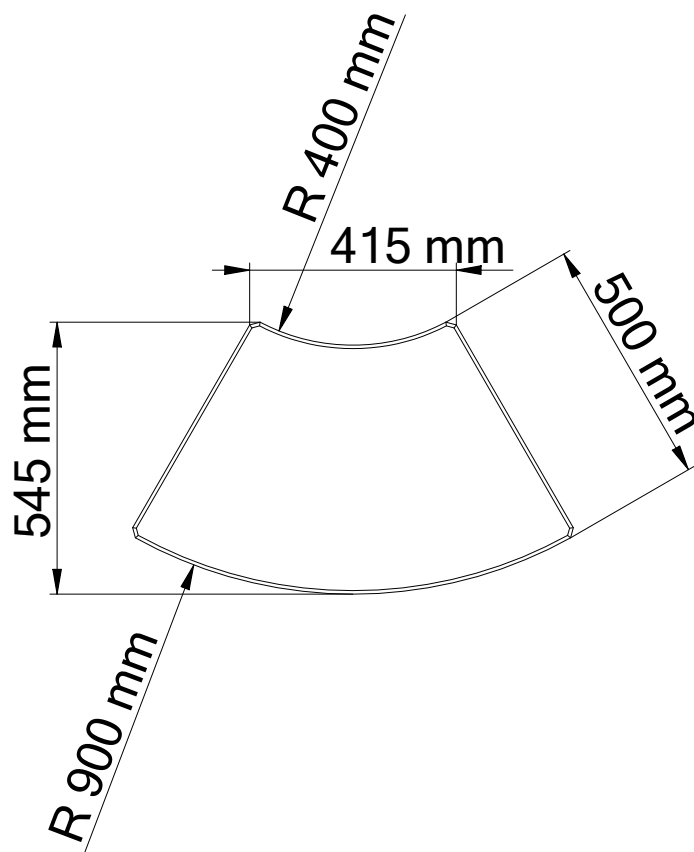

## Modulare Betonbank Modell 268-R

Tel.: +49 (0) 39993 76526  
Fax: +49 (0) 39993 76527  
E-Mail: [info@bituma.de](mailto:info@bituma.de)  
Web: [www.bituma.de](http://www.bituma.de)

Gewicht : 255 kg