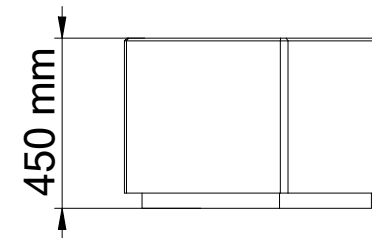

BITUMA

Modulare Betonbank Modell 268-P

Tel.: +49 (0) 39993 76526
Fax: +49 (0) 39993 76527
E-Mail: info@bituma.de
Web: www.bituma.de

Gewicht : 600 kg