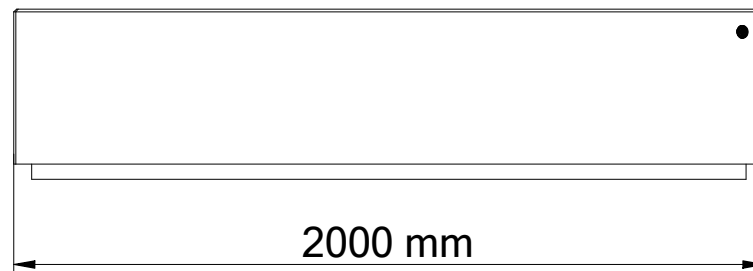

BITUMA

Modulare Betonbank Modell 268-P

Tel.: +49 (0) 39993 76526
Fax: +49 (0) 39993 76527
E-Mail: info@bituma.de
Web: www.bituma.de

Gewicht : 600 kg