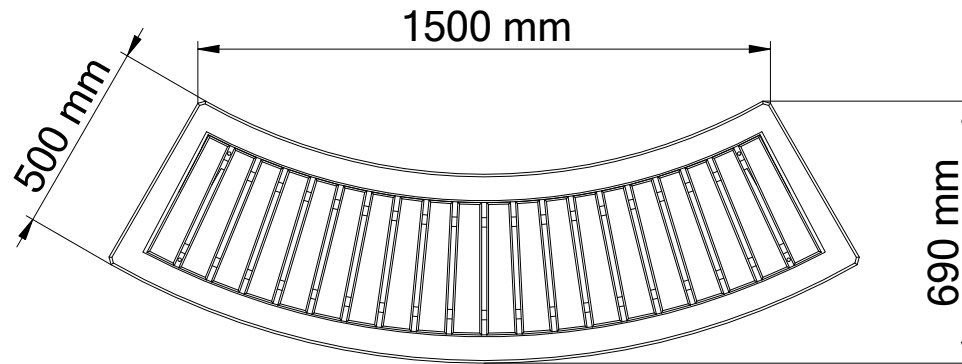

## Modulare Betonbank Modell 268-K

Tel.: +49 (0) 39993 76526  
Fax: +49 (0) 39993 76527  
E-Mail: [info@bituma.de](mailto:info@bituma.de)  
Web: [www.bituma.de](http://www.bituma.de)

Gewicht : 540 kg