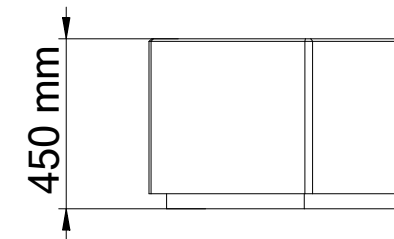

## Modulare Betonbank Modell 268-K

Tel.: +49 (0) 39993 76526  
Fax: +49 (0) 39993 76527  
E-Mail: [info@bituma.de](mailto:info@bituma.de)  
Web: [www.bituma.de](http://www.bituma.de)

Gewicht : 540 kg