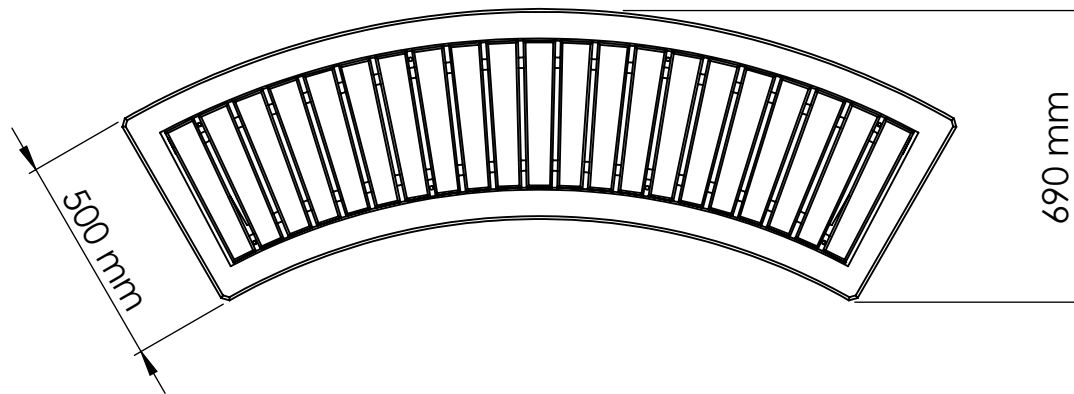

BITUMA

Modulare Betonbank Modell 268-J

Tel.: +49 (0) 39993 76526
Fax: +49 (0) 39993 76527
E-Mail: info@bituma.de
Web: www.bituma.de

Gewicht : 540 kg