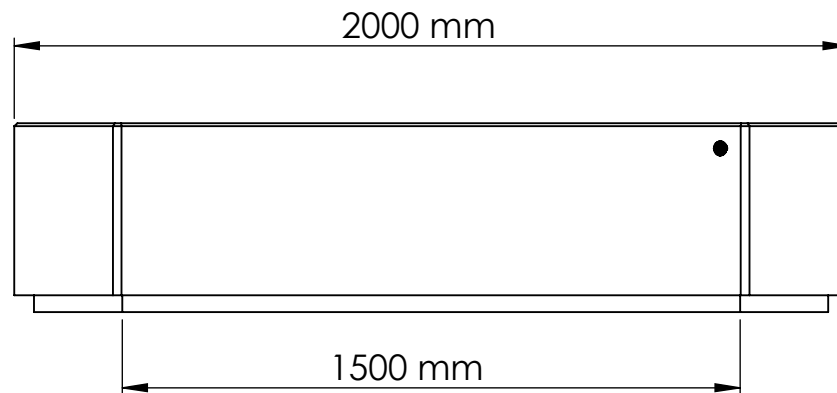

BITUMA

Modulare Betonbank Modell 268-J

Tel.: +49 (0) 39993 76526
Fax: +49 (0) 39993 76527
E-Mail: info@bituma.de
Web: www.bituma.de

Gewicht : 540 kg