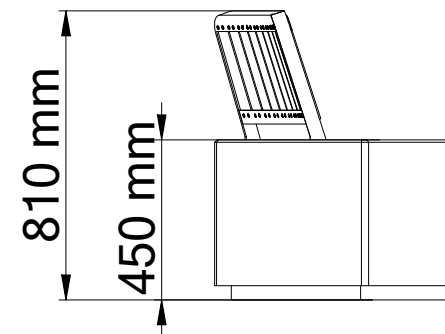

## Modulare Betonbank Modell 268-H

Tel.: +49 (0) 39993 76526  
Fax: +49 (0) 39993 76527  
E-Mail: [info@bituma.de](mailto:info@bituma.de)  
Web: [www.bituma.de](http://www.bituma.de)

Gewicht : 560 kg