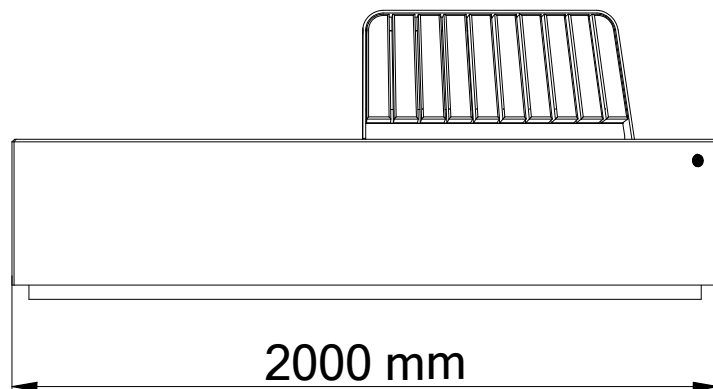

## Modulare Betonbank Modell 268-H

Tel.: +49 (0) 39993 76526  
Fax: +49 (0) 39993 76527  
E-Mail: [info@bituma.de](mailto:info@bituma.de)  
Web: [www.bituma.de](http://www.bituma.de)

Gewicht : 560 kg