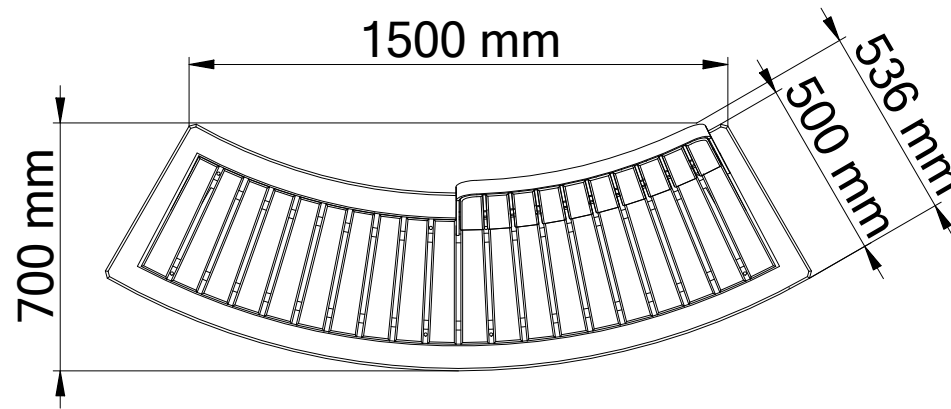

## Modulare Betonbank Modell 268-H

Tel.: +49 (0) 39993 76526  
Fax: +49 (0) 39993 76527  
E-Mail: [info@bituma.de](mailto:info@bituma.de)  
Web: [www.bituma.de](http://www.bituma.de)

Gewicht : 560 kg