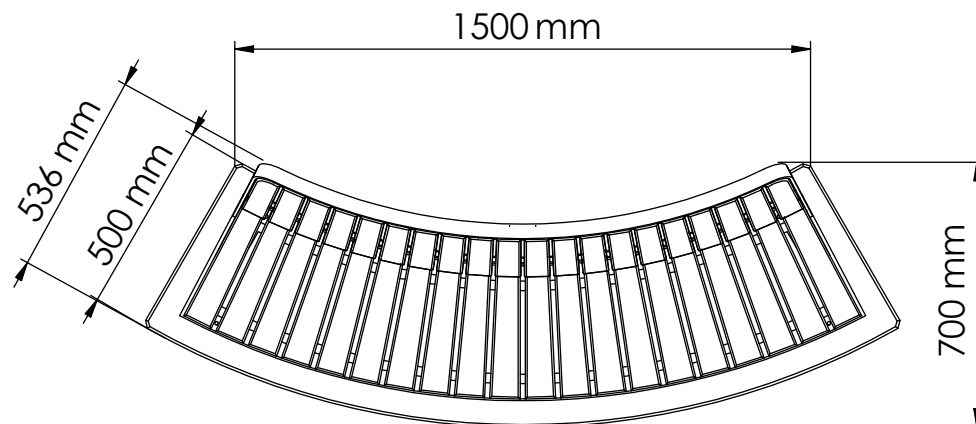

## Modulare Betonbank Modell 268-G

Tel.: +49 (0) 39993 76526  
Fax: +49 (0) 39993 76527  
E-Mail: [info@bituma.de](mailto:info@bituma.de)  
Web: [www.bituma.de](http://www.bituma.de)

Gewicht : 585 kg