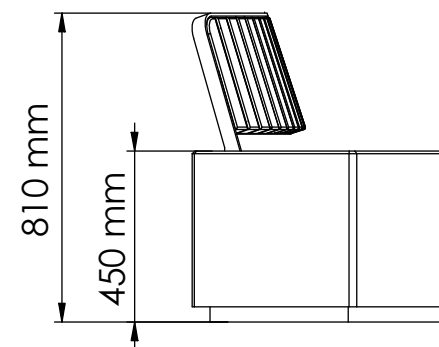

## Modulare Betonbank Modell 268-G

Tel.: +49 (0) 39993 76526  
Fax: +49 (0) 39993 76527  
E-Mail: [info@bituma.de](mailto:info@bituma.de)  
Web: [www.bituma.de](http://www.bituma.de)

Gewicht : 585 kg