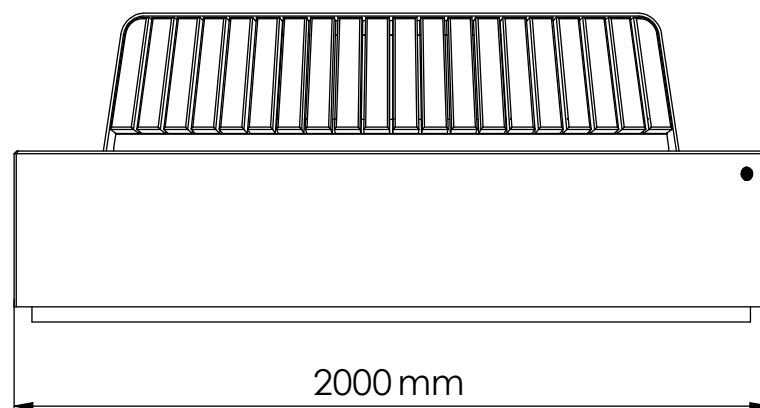

## Modulare Betonbank Modell 268-G

Tel.: +49 (0) 39993 76526  
Fax: +49 (0) 39993 76527  
E-Mail: [info@bituma.de](mailto:info@bituma.de)  
Web: [www.bituma.de](http://www.bituma.de)

Gewicht : 585 kg