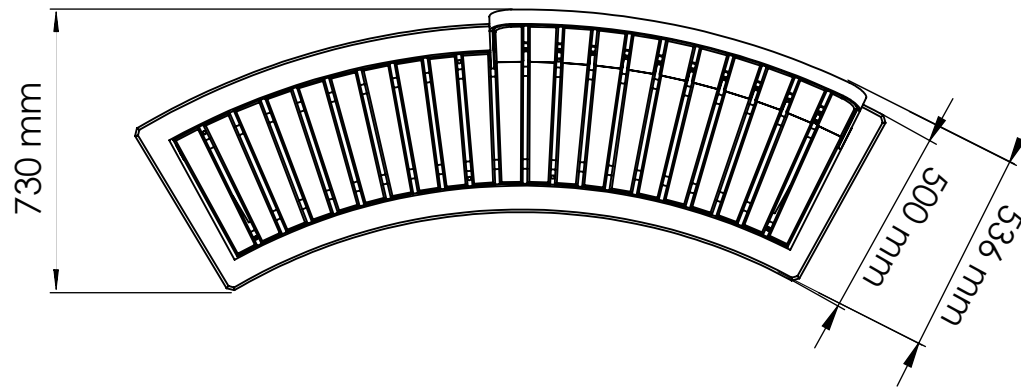

## Modulare Betonbank Modell 268-F

Tel.: +49 (0) 39993 76526  
Fax: +49 (0) 39993 76527  
E-Mail: [info@bituma.de](mailto:info@bituma.de)  
Web: [www.bituma.de](http://www.bituma.de)

Gewicht : 560 kg