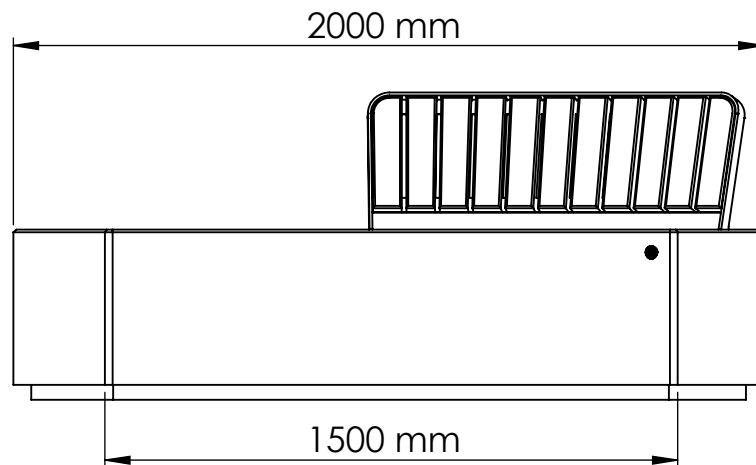

## Modulare Betonbank Modell 268-F

Tel.: +49 (0) 39993 76526  
Fax: +49 (0) 39993 76527  
E-Mail: [info@bituma.de](mailto:info@bituma.de)  
Web: [www.bituma.de](http://www.bituma.de)

Gewicht : 560 kg