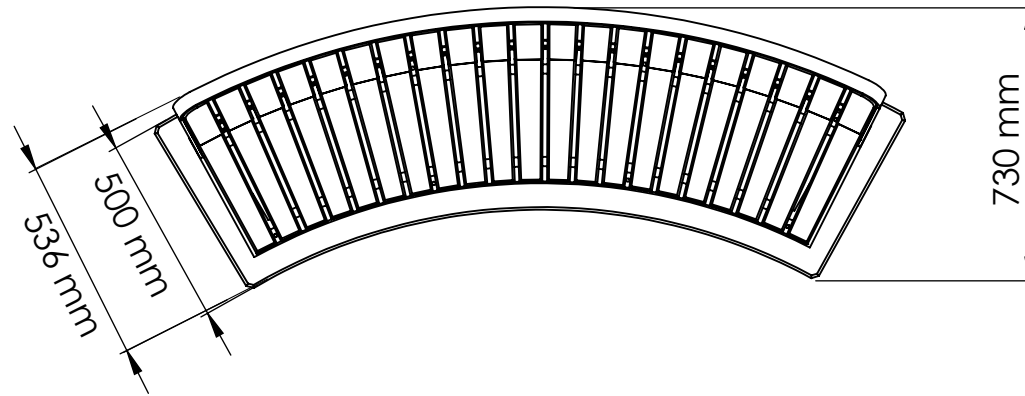

BITUMA

Modulare Betonbank Modell 268-E

Tel.: +49 (0) 39993 76526
Fax: +49 (0) 39993 76527
E-Mail: info@bituma.de
Web: www.bituma.de

Gewicht : 585 kg