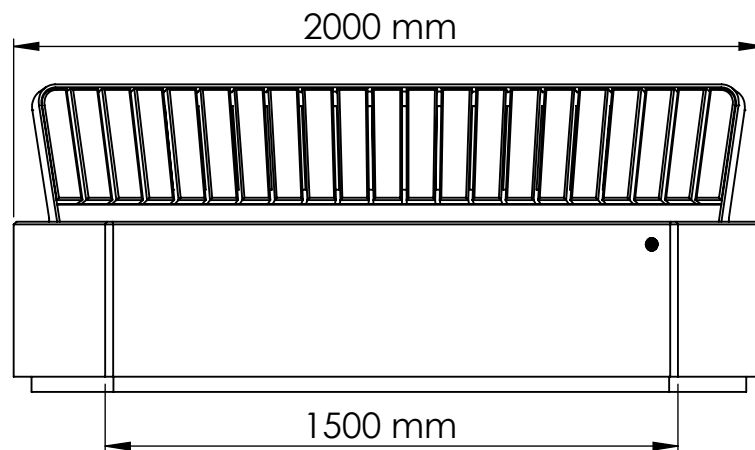

BITUMA

Modulare Betonbank Modell 268-E

Tel.: +49 (0) 39993 76526
Fax: +49 (0) 39993 76527
E-Mail: info@bituma.de
Web: www.bituma.de

Gewicht : 585 kg