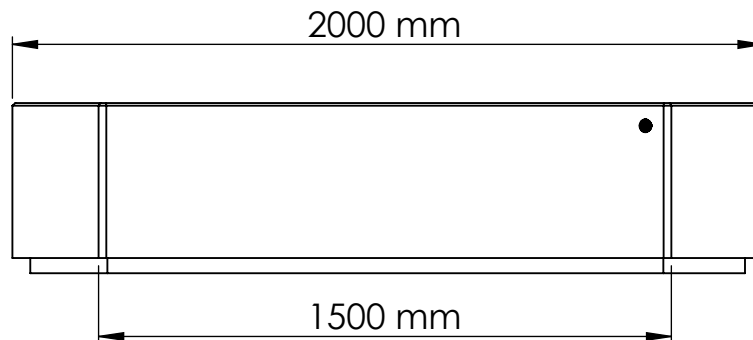

BITUMA

Modulare Betonbank Modell 268-D

Tel.: +49 (0) 39993 76526
Fax: +49 (0) 39993 76527
E-Mail: info@bituma.de
Web: www.bituma.de

Gewicht : 600 kg