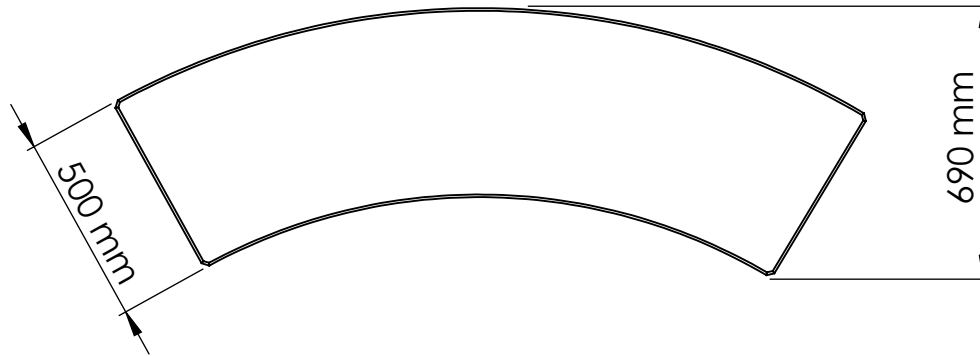

BITUMA

Modulare Betonbank Modell 268-D

Tel.: +49 (0) 39993 76526
Fax: +49 (0) 39993 76527
E-Mail: info@bituma.de
Web: www.bituma.de

Gewicht : 600 kg