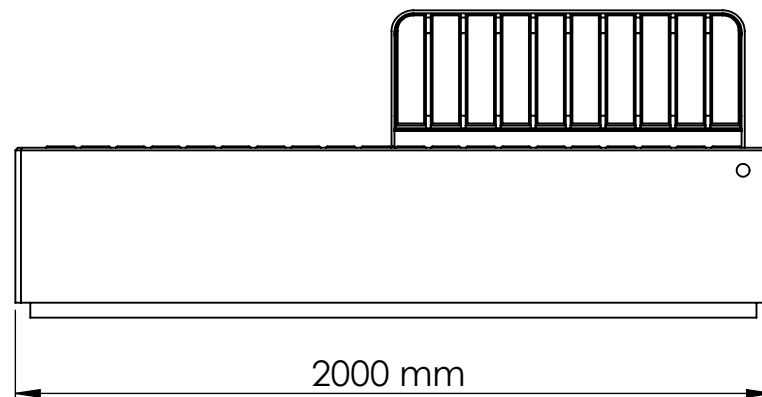

BITUMA

Modulare Betonbank Modell 268-C

Tel.: +49 (0) 39993 76526
Fax: +49 (0) 39993 76527
E-Mail: info@bituma.de
Web: www.bituma.de

Gewicht : 615 kg