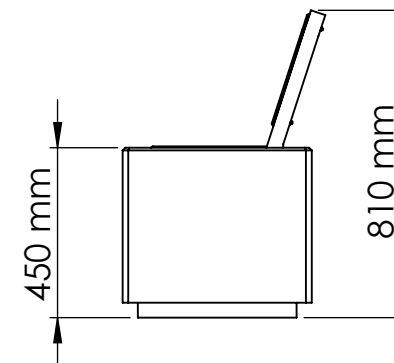

BITUMA

Modulare Betonbank Modell 268-C

Tel.: +49 (0) 39993 76526
Fax: +49 (0) 39993 76527
E-Mail: info@bituma.de
Web: www.bituma.de

Gewicht : 615 kg