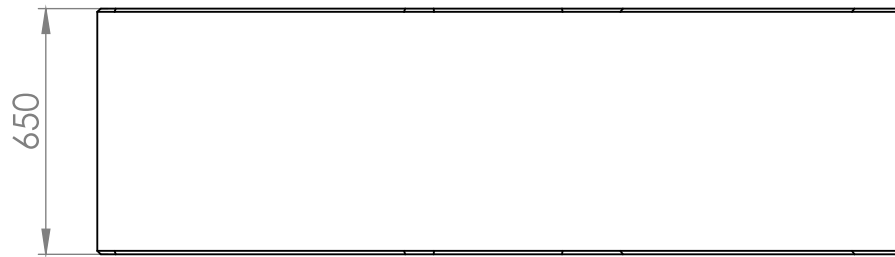

BITUMA

Sitzbank Modell 289

Tel.: +49 (0) 39993 76526

Fax: +49 (0) 39993 76527

E-Mail: info@bituma.de

Web: www.bituma.de

Gewicht : 1295 kg