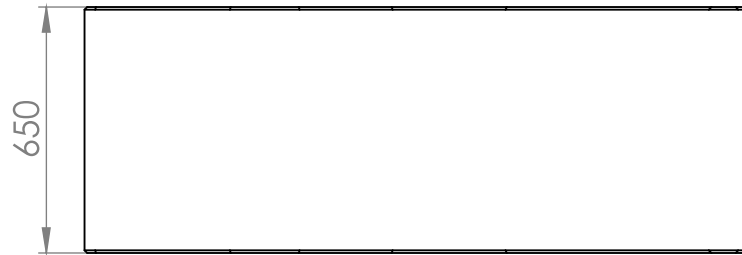

BITUMA

Sitzbank Modell 288

Tel.: +49 (0) 39993 76526

Fax: +49 (0) 39993 76527

E-Mail: info@bituma.de

Web: www.bituma.de

Gewicht : 1232 kg