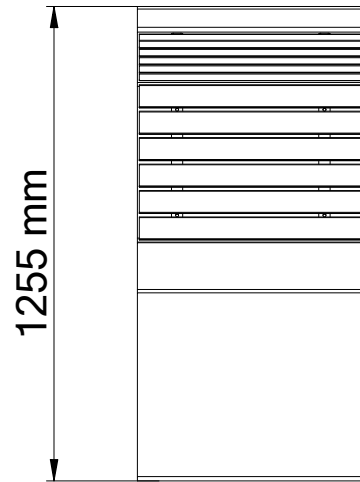

BITUMA

Sitzbank Modell 279

Tel.: +49 (0) 39993 76526

Fax: +49 (0) 39993 76527

E-Mail: info@bituma.de

Web: www.bituma.de

Gewicht : 635 kg