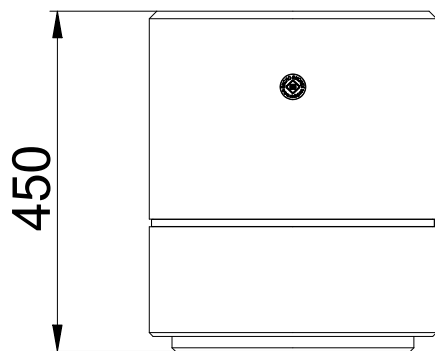

## Poller №281

Tel.: +49 (0) 39993 76526  
Fax: +49 (0) 39993 76527  
E-Mail: [info@bituma.de](mailto:info@bituma.de)  
Web: [www.bituma.de](http://www.bituma.de)

Gewicht : 95 kg