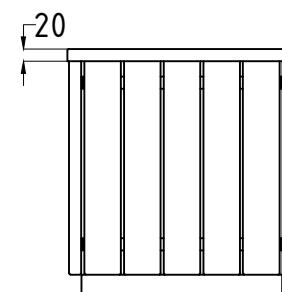

BITUMA

Pflanzkübel Modell 295

Tel.: +49 (0) 39993 76526
Fax: +49 (0) 39993 76527
E-Mail: info@bituma.de
Web: www.bituma.de

Gewicht (RESYSTA®): 65 kg

Gewicht (KIEFER): 41 kg