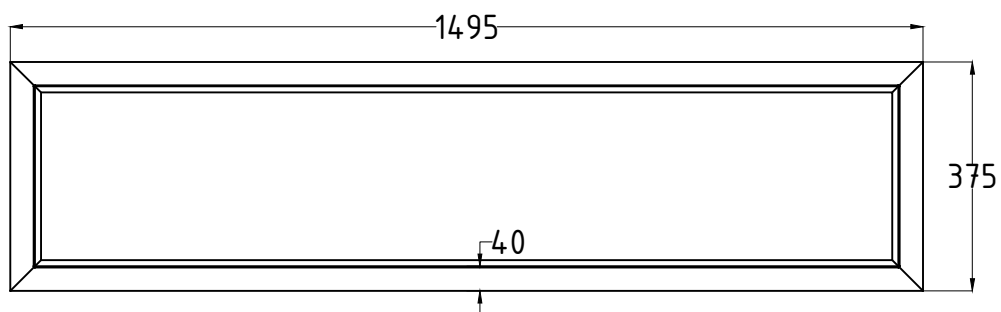

BITUMA

Pflanzkübel Modell 295

Tel.: +49 (0) 39993 76526
Fax: +49 (0) 39993 76527
E-Mail: info@bituma.de
Web: www.bituma.de

Gewicht (RESYSTA®): 65 kg

Gewicht (KIEFER): 41 kg