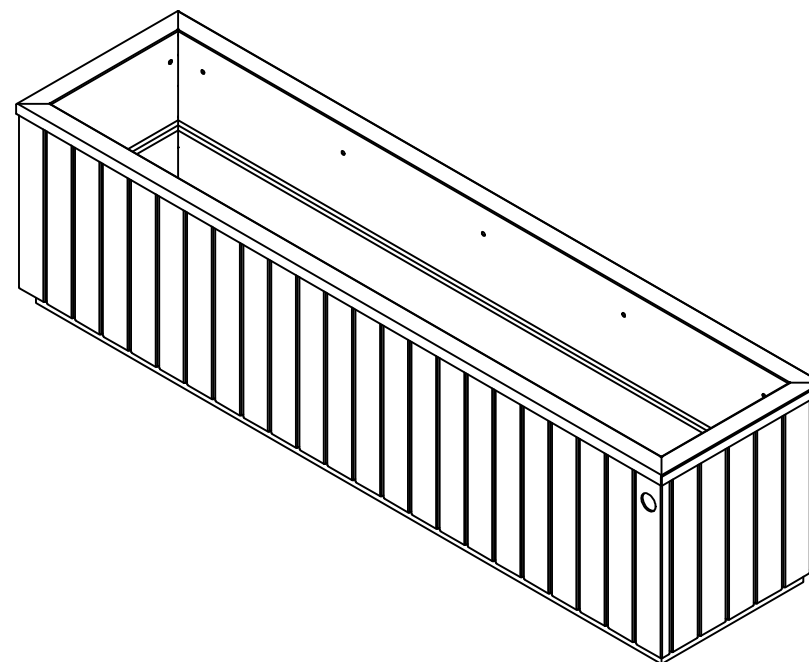

BITUMA

Pflanzkübel Modell 295

Tel.: +49 (0) 39993 76526
Fax: +49 (0) 39993 76527
E-Mail: info@bituma.de
Web: www.bituma.de

Gewicht (RESYSTA®): 65 kg

Gewicht (KIEFER): 41 kg