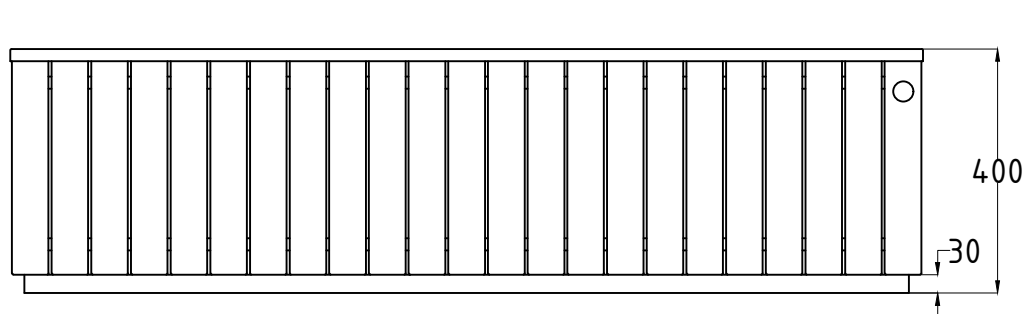

BITUMA

Pflanzkübel Modell 295

Tel.: +49 (0) 39993 76526
Fax: +49 (0) 39993 76527
E-Mail: info@bituma.de
Web: www.bituma.de

Gewicht (RESYSTA®): 65 kg

Gewicht (KIEFER): 41 kg