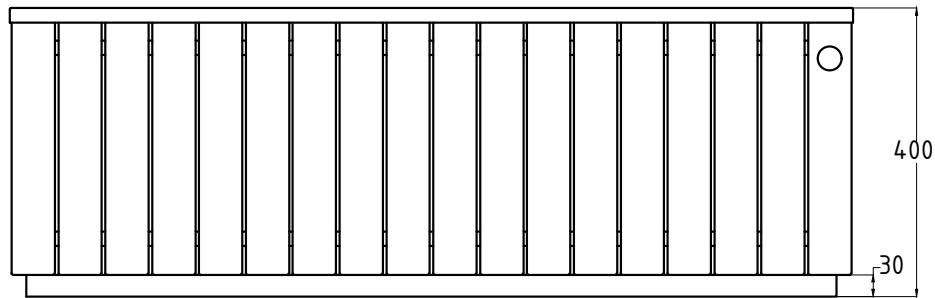

BITUMA

Pflanzkübel Modell 293

Tel.: +49 (0) 39993 76526

Fax: +49 (0) 39993 76527

E-Mail: info@bituma.de

Web: www.bituma.de

Gewicht (RESYSTA®): 51kg

Gewicht (KIEFER): 32 kg