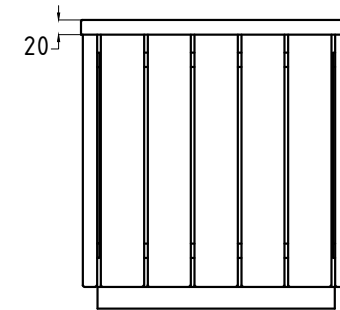

BITUMA

Pflanzkübel Modell 293

Tel.: +49 (0) 39993 76526

Fax: +49 (0) 39993 76527

E-Mail: info@bituma.de

Web: www.bituma.de

Gewicht (RESYSTA®): 51kg

Gewicht (KIEFER): 32 kg