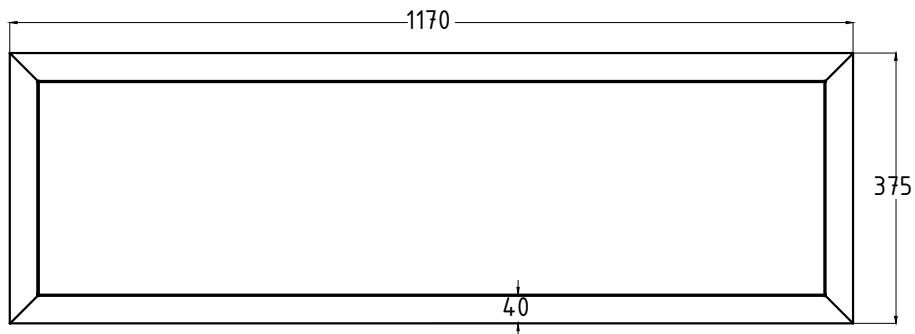

BITUMA

Pflanzkübel Modell 293

Tel.: +49 (0) 39993 76526

Fax: +49 (0) 39993 76527

E-Mail: info@bituma.de

Web: www.bituma.de

Gewicht (RESYSTA®): 51kg

Gewicht (KIEFER): 32 kg