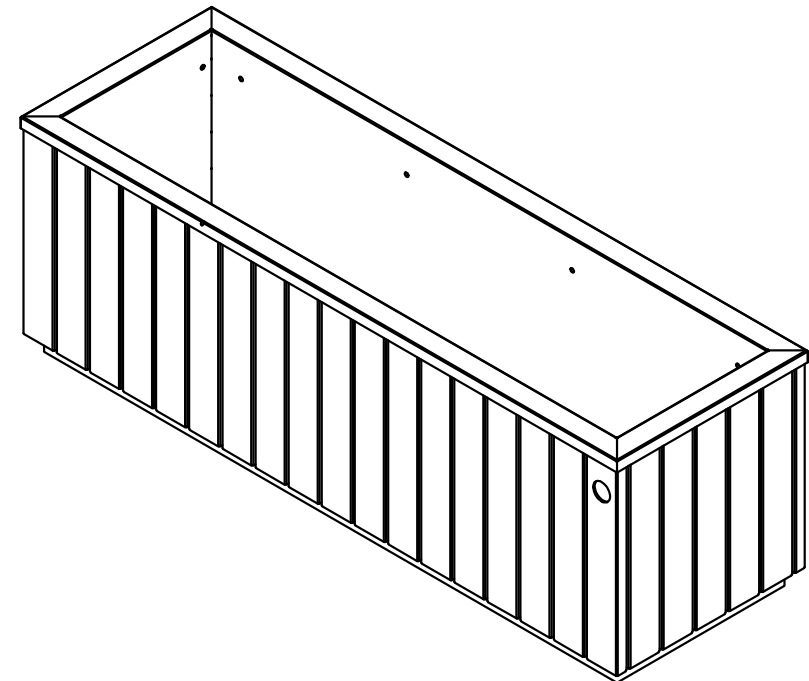

BITUMA

Pflanzkübel Modell 293

Tel.: +49 (0) 39993 76526

Fax: +49 (0) 39993 76527

E-Mail: info@bituma.de

Web: www.bituma.de

Gewicht (RESYSTA®): 51kg

Gewicht (KIEFER): 32 kg